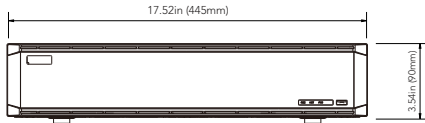

AVR-HT804A

4 CH 4K UHD DIGITAL VIDEO RECORDER

DIMENSIONS

REAR PANEL

AVAILABLE HDD OPTIONS

- 1TB HDD: AVR-HT804A-1T
- 2TB HDD: AVR-HT804A-2T
- 3TB HDD: AVR-HT804A-3T
- 4TB HDD: AVR-HT804A-4T
- 6TB HDD: AVR-HT804A-6T
- 8TB HDD: AVR-HT804A-8T
- 12TB HDD: AVR-HT804A-12T

MOBILE APP

AVYCON Mobile CVMS

DESCRIPTION AVR-HT804A

| | |
|----------------------------|---|
| Video Input | 4 Channels |
| Output | HDMI1: 3840 x 2160 / 1920 x 1080 / 1280 x 1024 HDMI2 / VGA x 1: 1920 x 1080 / 1280 x 1024 / 1024 x 768 |
| HD-Analog Input Resolution | 8MP / 8MP Lite / 5MP / 5MP Lite / 4MP / 4MP Lite / 3MP / 1080P / 720P / WD1 / D1 |
| IP Input Resolution | 5MP / 4MP / 3MP / 1080P / 960P / 720P |
| Incoming Bandwidth (Mbps) | 160 (Max 320) |
| Outgoing Bandwidth (Mbps) | 320 |
| Video Compression | Standard H.264 / H.265 |